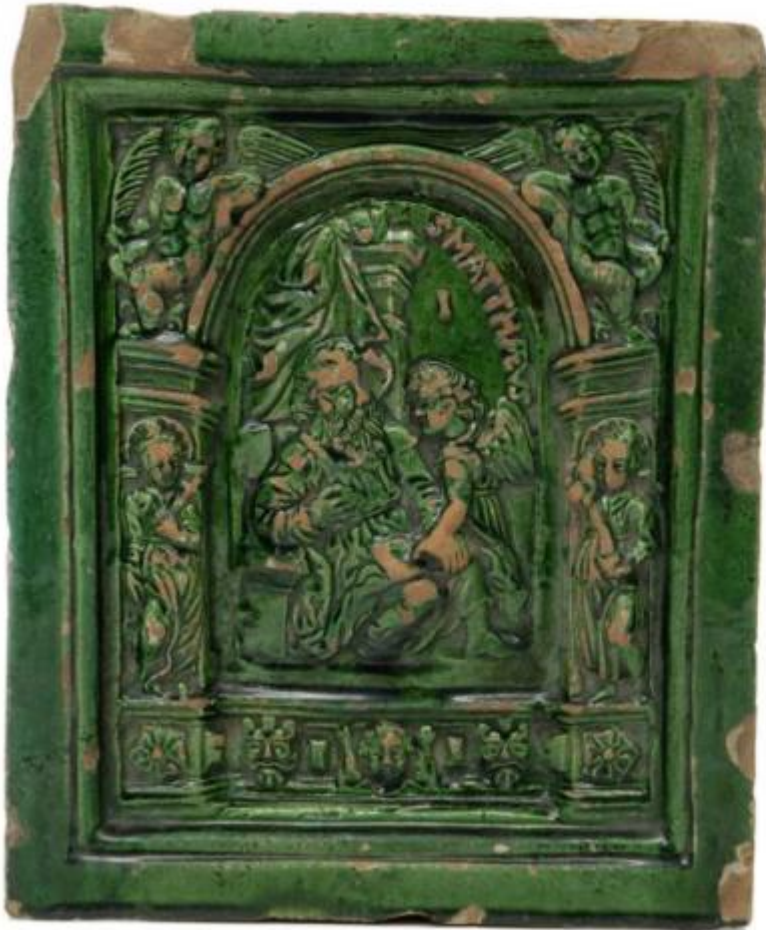

## Carreau de poêle

Winterthour, 17e s.

## Object Description

terre cuite brune moulée, engobe blanc (chemisage) et glaçure verte, décor en relief moulé

haut.: 24.5 cm larg.: 20.1 cm prof.: 2.7 cm

N° inventaire

R 0012

## More informations

The museum possesses variants of comparison of this work

[Variante : R 0023, Carreau de poêle: demi-carreau, Winterthour, 17e s.](#)

[Variante : R 0014, Carreau de poêle, Winterthour, 1er quart 17e s.](#)

[Variante : 001627, Carreau de poêle, Winterthour, 1ère moitié 17e s.](#)

[Variante : G 0398, Carreau de poêle, Sud de l'Allemagne, 1er quart 17e s.](#)

Notice of the artwork downloaded on: Monday, November 28, 2022 - 13:19